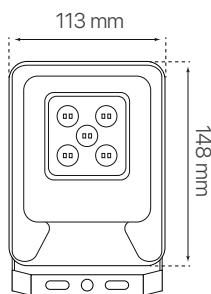

mónaco

ficha técnica

datasheet

ref. 5551211

Nombre / Name	mónaco, proyector led exterior
Referencia / Reference	5551211
Materiales / Materials	Aluminio + PC / Aluminum + PC
Difusor / Diffuser	PC
Potencia / Power	20W
Temperatura de color / Color temperature	2700K
Flujo luminoso / Luminous flux	2400lm
Dimable / Dimmable	No
Ángulo de apertura / Beam angle	90°
Ángulo de inclinación / Inclination angle	155°
IP	65
IK	08
F.P	>0,9
UGR	<30
IRC	>80
Chip	San'an High Quality
Driver	i-TEC series
Vida media (duración) / Average life	36,000h
Clase energética / Energy class	A++
Aislamiento eléctrico / Electrical isolation	Clase I / Class I
Colores / Colors	Gris / Grey
Medida exterior / Product size	184mm x 113mm x 40mm
Protección contra Sobretensiones / surge protection	2kV
Tª (ambiente/trabajo) / Tª (environment/work)	-40°C~50°C
Input	AC100~265V
Output	DC30V 600mA
Frecuencia / Frequency	50/60Hz
Peso / Weight	450g
Certificados / Certificates	CE
Garantía / Warranty	2 años