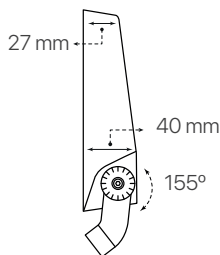

mónaco

ficha técnica

datasheet

ref. 5551211

Nombre / Name	mónaco, proyector led exterior
Referencia / Reference	5551211
Materiales / Materials	Aluminio + PC / Aluminum + PC
Difusor / Diffuser	PC
Potencia / Power	20W
Temperatura de color / Color temperature	2700K
Flujo luminoso / Luminous flux	2400lm
Dimable / Dimmable	No
Ángulo de apertura / Beam angle	90°
Ángulo de inclinación / Inclination angle	155°
IP	65
IK	08
F.P	>0,9
UGR	<30
IRC	>80
Chip	San'an High Quality
Driver	i-TEC series
Vida media (duración) / Average life	36,000h
Clase energética / Energy class	A++
Aislamiento eléctrico / Electrical isolation	Clase I / Class I
Colores / Colors	Gris / Grey
Medida exterior / Product size	184mm x 113mm x 40mm
Protección contra Sobretensiones / surge protection	2kV
Tª (ambiente/trabajo) / Tª (environment/work)	-40°C~50°C
Input	AC100~265V
Output	DC30V 600mA
Frecuencia / Frequency	50/60Hz
Peso / Weight	450g
Certificados / Certificates	CE
Garantía / Warranty	2 años