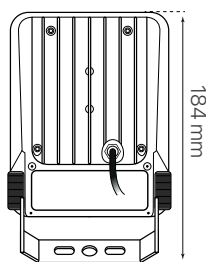

mónaco

ficha técnica

datasheet

ref. 5551211

Nombre / Name	mónaco, proyector led exterior
Referencia / Reference	5551211
Materiales / Materials	Aluminio + PC / Aluminum + PC
Difusor / Diffuser	PC
Potencia / Power	20W
Temperatura de color / Color temperature	2700K
Flujo luminoso / Luminous flux	2400lm
Dimable / Dimmable	No
Ángulo de apertura / Beam angle	90°
Ángulo de inclinación / Inclination angle	155°
IP	65
IK	08
F.P	>0,9
UGR	<30
IRC	>80
Chip	San'an High Quality
Driver	i-TEC series
Vida media (duración) / Average life	36,000h
Clase energética / Energy class	A++
Aislamiento eléctrico / Electrical isolation	Clase I / Class I
Colores / Colors	Gris / Grey
Medida exterior / Product size	184mm x 113mm x 40mm
Protección contra Sobretensiones / surge protection	2kV
Tª (ambiente/trabajo) / Tª (environment/work)	-40°C~50°C
Input	AC100~265V
Output	DC30V 600mA
Frecuencia / Frequency	50/60Hz
Peso / Weight	450g
Certificados / Certificates	CE
Garantía / Warranty	2 años